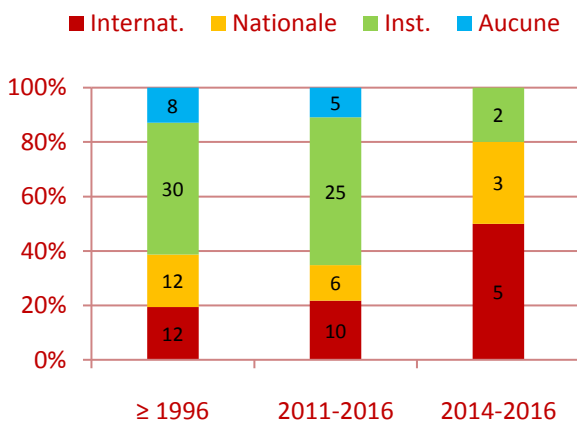

Nombre de publications ¹

Citations (publ. ≥ 1996)

Articles selon l'impact des revues (SNIP) ³

Nombre **total** de citations : **838**

Moyenne de citations par publication ≥ 2011 : **3,8**

Moyenne relative (MCR)² ≥ 2011 : **0,88**

% publ. très citées (**1^{er} décile**) ≥ 2011 : **9,8 %**

% 1^{er} et dernier **auteur** ≥ 2011 : **30 % | 65,8 %**

% publ. **ÉTS-industrie** ≥ 2011 : **10,5 %**

Collaborations

Disciplines ≥ 2011