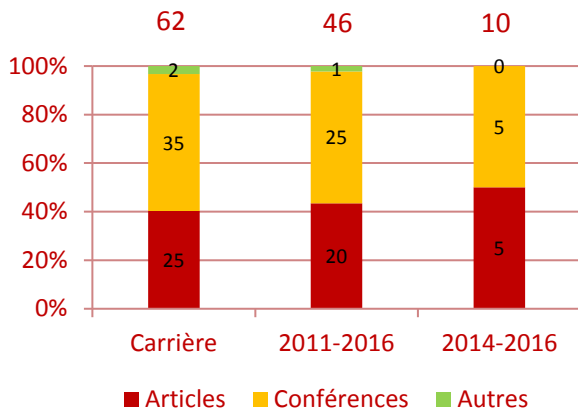

Nombre de publications ¹

Citations (publ. ≥ 1996)

Articles selon l'impact des revues (SNIP) ³

Nombre **total** de citations : **838**

Moyenne de citations par publication ≥ 2011 : **3,8**

Moyenne relative (MCR)² ≥ 2011 : **0,88**

% publ. très citées (**1^{er} décile**) ≥ 2011 : **9,8 %**

% 1^{er} et dernier **auteur** ≥ 2011 : **30 % | 65,8 %**

% publ. **ÉTS-industrie** ≥ 2011 : **10,5 %**

Collaborations

Disciplines ≥ 2011