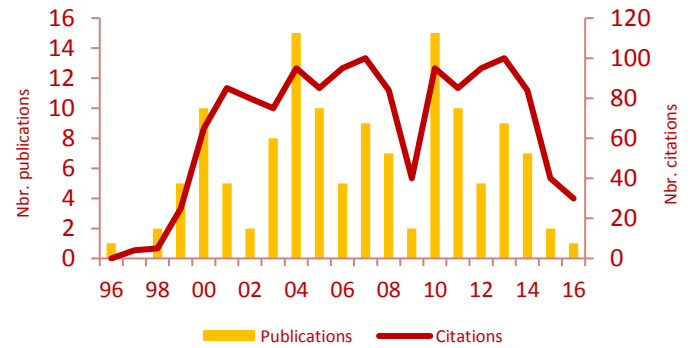

Nombre de publications ¹

Citations (publ. ≥ 1996)

Articles selon l'impact des revues (SNIP) ³

Nombre **total** de citations : **838**

Moyenne de citations par publication ≥ 2011 : **3,8**

Moyenne relative (MCR)² ≥ 2011 : **0,88**

% publ. très citées (**1^{er} décile**) ≥ 2011 : **9,8 %**

% 1^{er} et dernier **auteur** ≥ 2011 : **30 % | 65,8 %**

% publ. **ÉTS-industrie** ≥ 2011 : **10,5 %**

Collaborations

Disciplines ≥ 2011