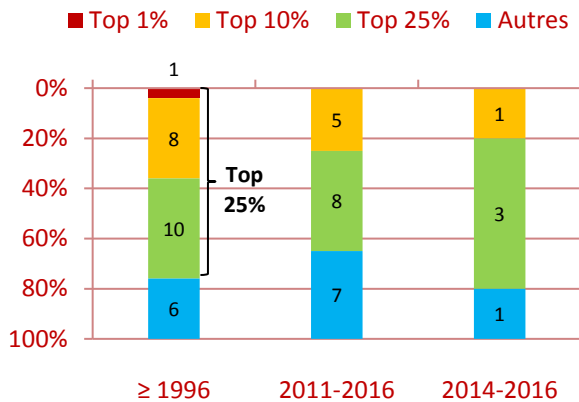

Nombre de publications ¹

Citations (publ. ≥ 1996)

Articles selon l'impact des revues (SNIP) ³

Nombre **total** de citations : **838**

Moyenne de citations par publication ≥ 2011 : **3,8**

Moyenne relative (MCR)² ≥ 2011 : **0,88**

% publ. très citées (**1^{er} décile**) ≥ 2011 : **9,8 %**

% 1^{er} et dernier **auteur** ≥ 2011 : **30 % | 65,8 %**

% publ. **ÉTS-industrie** ≥ 2011 : **10,5 %**

Collaborations

Disciplines ≥ 2011